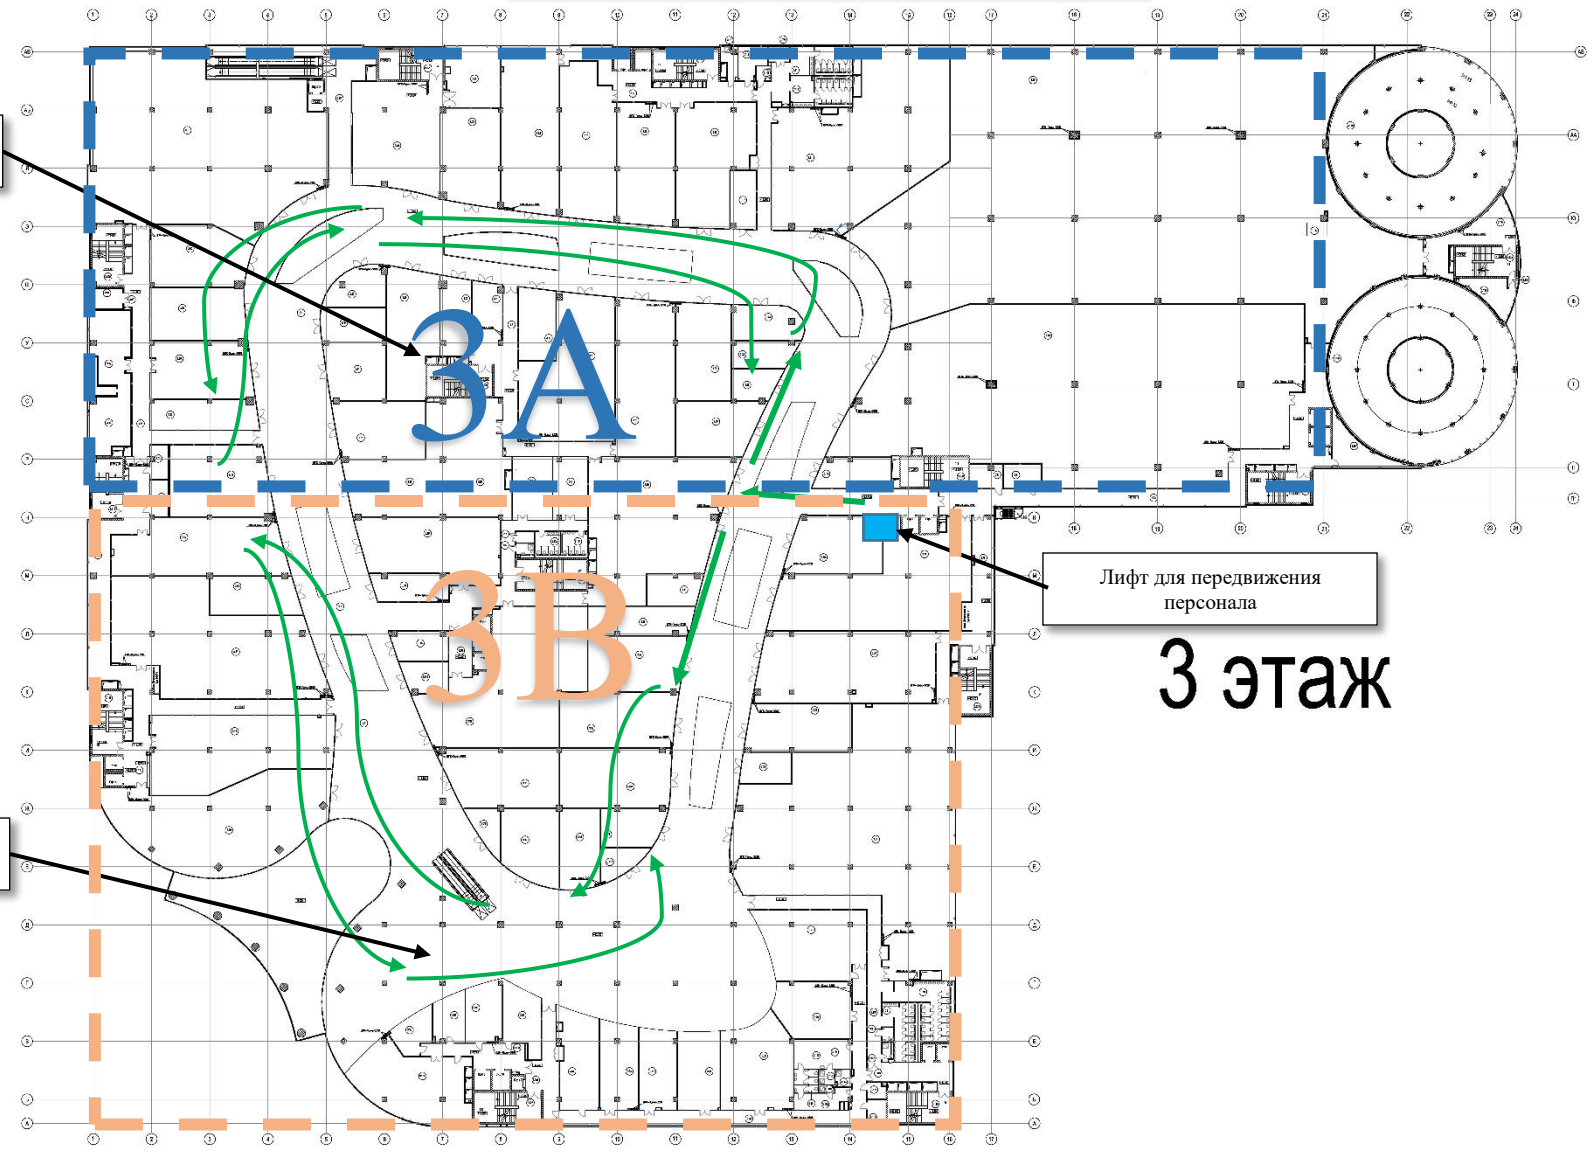

Схема передвижения арендаторов по зонам 3 этаж

Пятница

Суббота

Лифт для передвижения
персонала

3 этаж