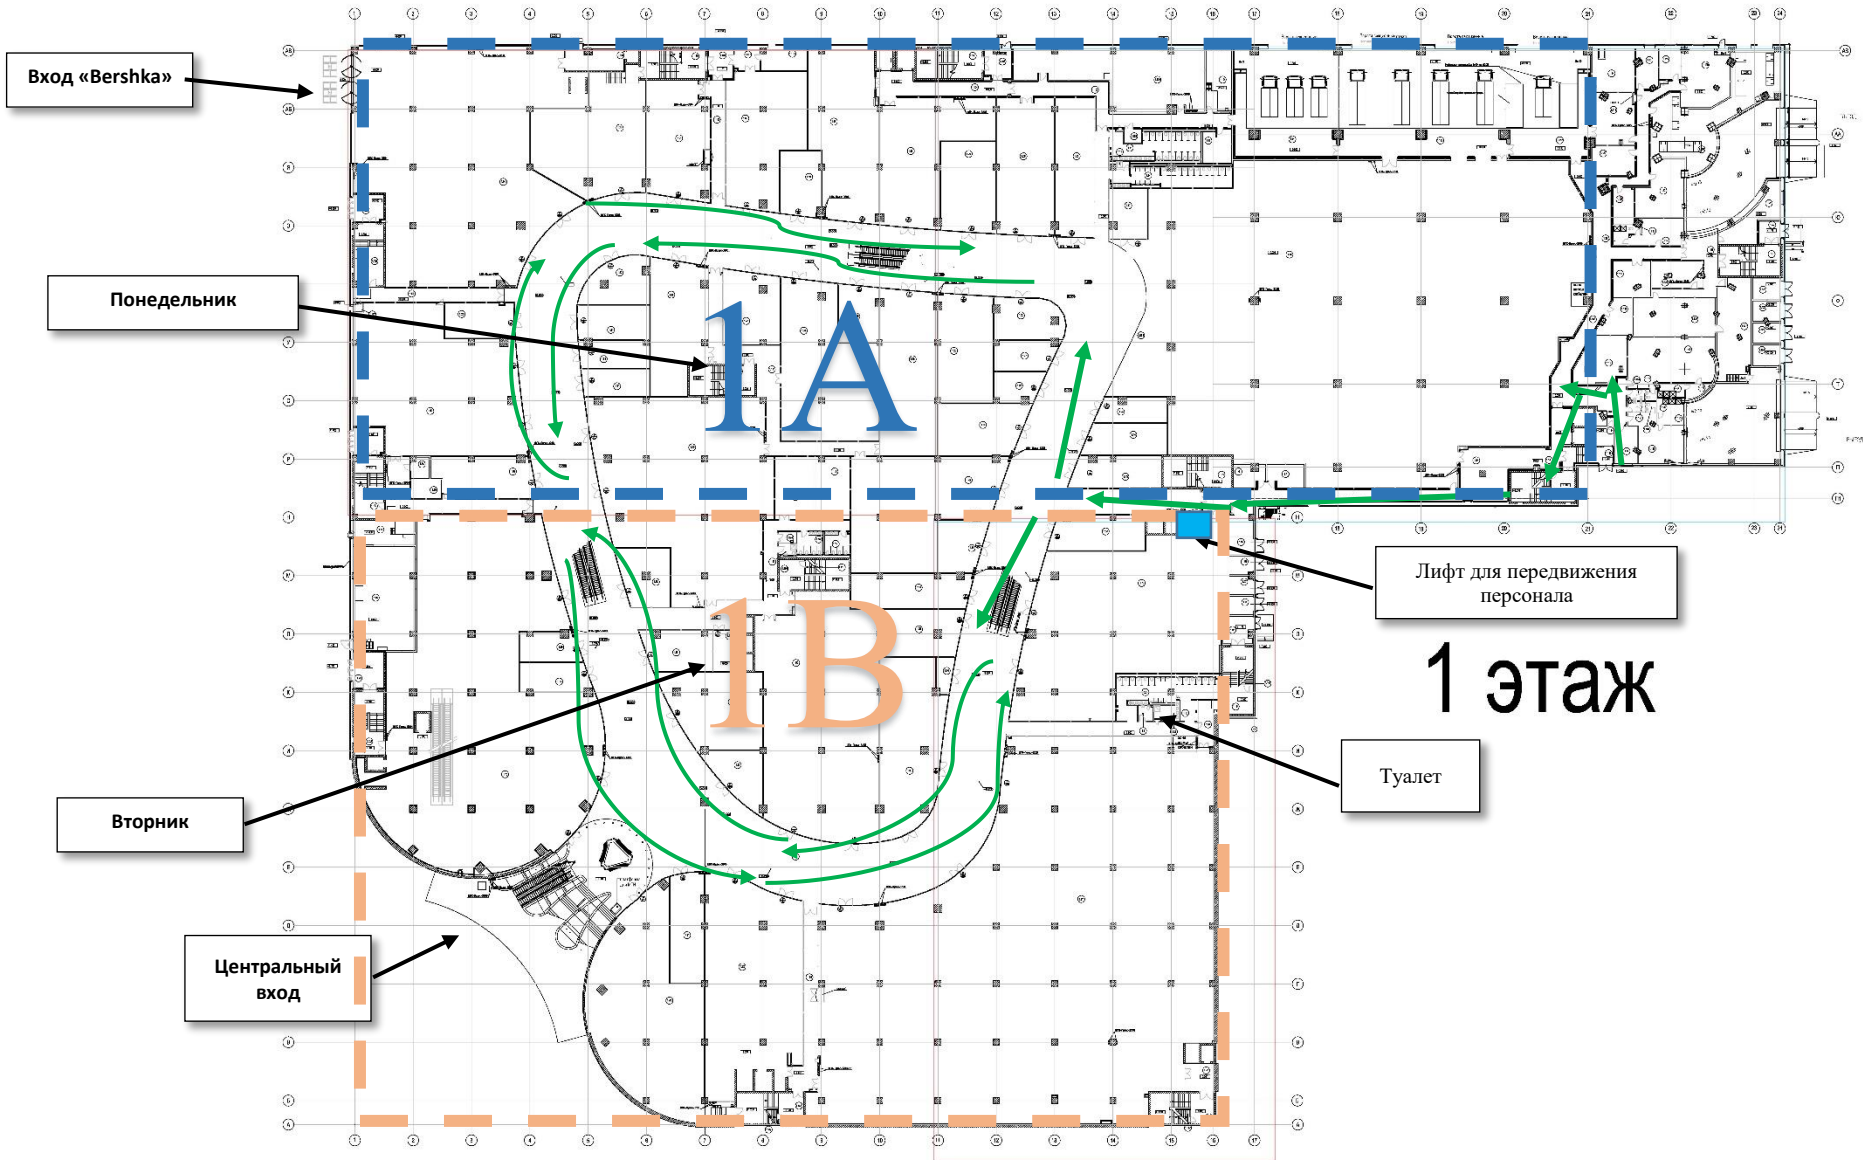

Схема передвижения арендаторов по зонам 1 этаж

Вход «Bershka»

Понедельник

Вторник

Центральный вход

Лифт для передвижения персонала

Туалет

1 этаж

Схема передвижения
арендаторов по зонам
2 этаж

Среда

2А

2В

Лифт для передвижения
персонала

2 этаж

Четверг

Схема передвижения арендаторов по зонам 3 этаж

Пятница

Суббота

Лифт для передвижения
персонала

3 этаж

**Схема передвижения
арендаторов по зонам
4 этаж**